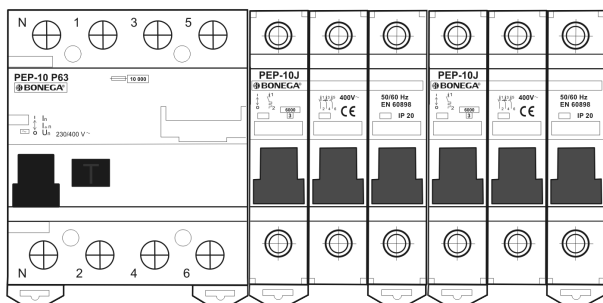

Řada 3

---

1. ---
1. Proudový chránič magnetický BONEGA® PEP-10P63 (10 kA)4P/30 mA typ AC - **40 A** [Spotřebiče proudový chránič] (#18)
  2. Jistič BONEGA® PEP-10J (10 kA) 3P B - **16 A** [Sporák + linka - Peťa] (#19)
  3. Jistič BONEGA® PEP-10J (10 kA) 3P B - **16 A** [Sauna - koupelna] (#20)

Řada 4

---

3. Přehled přístrojů finální rozvodnice DBO, s.č. 17910-46901281-2628

rozvodnice DBO Rdv14, výrobní číslo 17910-46901281-2628

EATON MO ROZVODNICE VEST, typ KLV-U-4/56-F, zapuštěná do zdiva, Plastová, ocelový rámeček a dvířka, 56 modulů, v.714 x š.359 x hl.97, 4 řady; 3 fázový; IP 30; II. tř.; Un = 400 V AC; f= 50 Hz; InA = 25 A

Přístroj	Jmenovitý proud	Počet
Proudový chránič magnetický BONEGA® PEP-10P63 (10 kA)4P/30 mA typ AC	40 A	3 ks
Jistič DPN BONEGA® PEP-6DPN (6 kA) 1P B	10 A	3 ks
Jistič DPN BONEGA® PEP-6DPN (6 kA) 1P B	13 A	8 ks
Jistič DPN BONEGA® PEP-6DPN (6 kA) 1P C	16 A	3 ks
Jistič DPN BONEGA® PEP-6DPN (6 kA) 1P B	16 A	1 ks
Jistič BONEGA® PEP-10J (10 kA) 3P B	16 A	2 ks