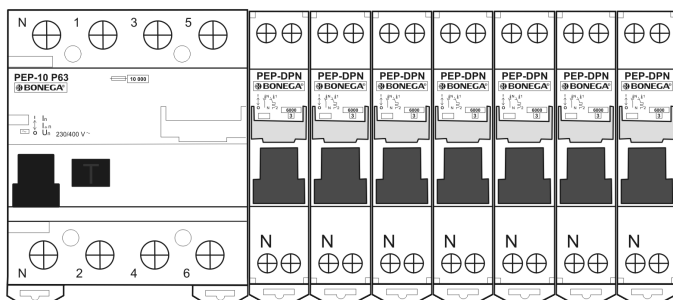

Řada 2

1. Proudový chránič magnetický BONEGA® PEP-10P63 (10 kA)4P/30 mA typ AC - **40 A** [Zásuvky-proudový chránič] (#10)
2. Jistič DPN BONEGA® PEP-6DPN (6 kA) 1P B - **13 A** [Ro+Mi zásuvky] (#11) (L1)
3. Jistič DPN BONEGA® PEP-6DPN (6 kA) 1P B - **13 A** [Věrka zásuvky] (#14) (L2)
4. Jistič DPN BONEGA® PEP-6DPN (6 kA) 1P B - **13 A** [Peťa zásuvky] (#16) (L3)
5. Jistič DPN BONEGA® PEP-6DPN (6 kA) 1P B - **13 A** [Ondřej zásuvky] (#12) (L1)
6. Jistič DPN BONEGA® PEP-6DPN (6 kA) 1P B - **13 A** [WC zásuvky] (#15) (L2)
7. Jistič DPN BONEGA® PEP-6DPN (6 kA) 1P B - **13 A** [Ohřev rýn S+zás.okno] (#17) (L3)
8. Jistič DPN BONEGA® PEP-6DPN (6 kA) 1P B - **13 A** [Ohřev rýn Jih] (#13) (L1)