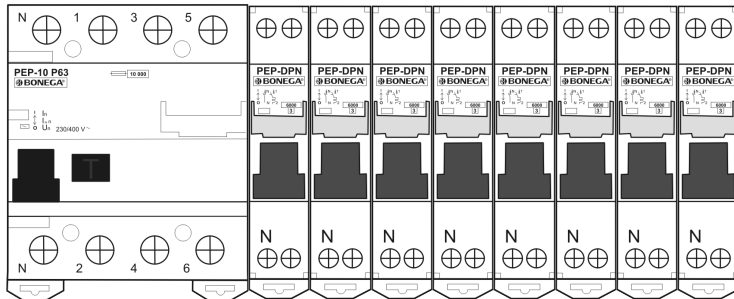

2. Čelní pohled finální rozvodnice DBO, s.č. 17910-46901281-2628

Řada 1

1. Proudový chránič magnetický BONEGA® PEP-10P63 (10 kA)4P/30 mA typ AC - **40 A** [Světla - proudový chránič] (#1)
2. Jistič DPN BONEGA® PEP-6DPN (6 kA) 1P B - **10 A** [Ro+Mi světla] (#2) (L1)
3. Jistič DPN BONEGA® PEP-6DPN (6 kA) 1P B - **10 A** [Vě+On Světla] (#5) (L2)
4. Jistič DPN BONEGA® PEP-6DPN (6 kA) 1P B - **10 A** [Peťa světla] (#8) (L3)
5. Jistič DPN BONEGA® PEP-6DPN (6 kA) 1P B - **13 A** [Půda světla] (#3) (L1)
6. Jistič DPN BONEGA® PEP-6DPN (6 kA) 1P C - **16 A** [Ro+Mi klima] (#6) (L2)
7. Jistič DPN BONEGA® PEP-6DPN (6 kA) 1P C - **16 A** [Peťa klima] (#9) (L3)
8. Jistič DPN BONEGA® PEP-6DPN (6 kA) 1P C - **16 A** [Ondřej klima] (#4) (L1)
9. Jistič DPN BONEGA® PEP-6DPN (6 kA) 1P B - **16 A** [Věrka klima] (#7) (L2)